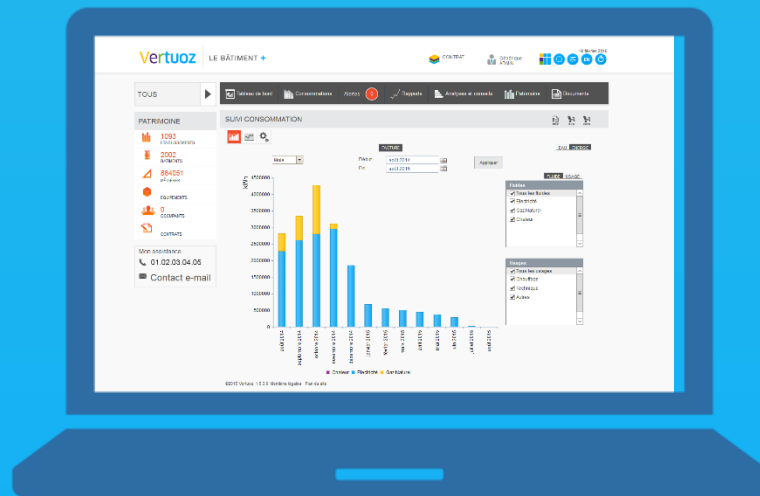

VERTUOZ

Entrez dans un écosystème digital ouvert, sûr et toujours accessible

Des solutions interfaçables avec vos outils de gestion, compatibles Android, IOS, Internet Explorer, Chrome, Safari, Firefox...

En 2012, Vertuoz est créé
pour optimiser la performance
énergétique des bâtiments

Dans un contexte de recherche de maîtrise du coût de l'énergie, de prise de conscience environnementale et sous l'impulsion de nouvelles réglementations, Vertuoz a regroupé les compétences d'entités ENGIE autour d'un objectif central : développer une solution web d'analyse des consommations énergétiques du bâtiment.

Aujourd'hui, Vertuoz exploite
la richesse de toutes les données

Energétiques, environnementales, patrimoniales... les bâtiments génèrent une masse multiple et croissante de données. Collectées et traitées, elles vous permettent de gérer plus efficacement vos bâtiments, de faire les bons choix et d'évaluer sur le long terme les progrès réalisés.

IMPULSE

Identifiez les gisements d'économie en décomposant la courbe de charge électrique.

MONITORING

Traquez les anomalies grâce à un suivi à l'échelle horaire, multi fluides et multi sites.

PHOTO
VOLTAÏQUE