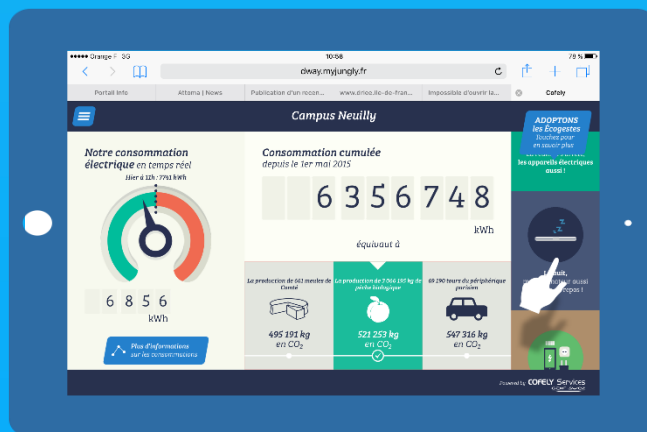

Une restitution adaptable à vos propres besoins, sur ordinateur, tablette ou smartphone.